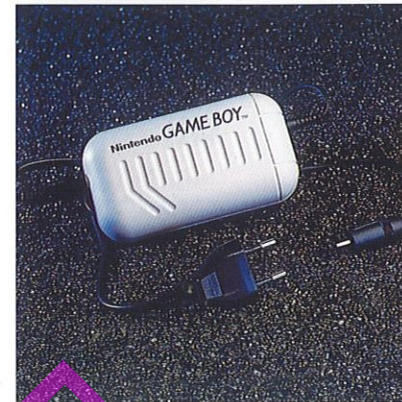

LE GAME BOY EST UNE VRAIE CONSOLE PORTABLE.

Petit, pratique, ergonomique, le Game Boy a une autonomie de piles de plus de 15 heures !

LE GAME BOY est livré avec la cartouche de jeu Tetris, des écouteurs stéréo, et cable de liaison Game Link™ et 4 piles.

Le jeu Tetris sur Game Boy

TETRIS

Tournez, déplacez, encastrez les tétrades qui tombent de plus en plus rapidement à l'écran. Formez des lignes et faites les disparaître avant de vous laisser piéger...
Infernal.

Pratiques les accessoires du Game Boy !

BATTERY PACK

Cet adaptateur CA vous permet de brancher directement votre Game Boy sur secteur. C'est aussi une batterie portable rechargeable.

HOUSSE GAME BOY

Idéale pour les amateurs de Game Boy pendant les voyages. Doublée et matelassée, elle vous permet de ranger votre Game Boy et plusieurs cartouches de jeu.