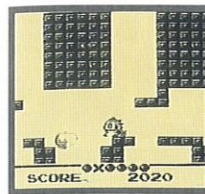

4 J SIM

3615
Nintendo

Où trouver les jeux et consoles Nintendo ? Un renseignement sur un jeu ? Des infos sur Nintendo ?

24 heures sur 24, le minitel 3615 Nintendo est prêt à vous répondre !

BUBBLE BOBBLE

99 mondes à traverser avec votre copain bron-tosaure, voilà un super programme ! Piégés dans vos bulles, vos ennemis sont neutralisés, jusqu'à ce qu'elles éclatent, et alors ils vous poursuivent à nouveau !

1 J PASS