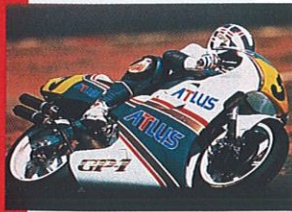

GP - 1 JEU DE SPORT

ALTUS

Retrouvez l'élite des motards sur des circuits techniques tels que **Suzuka** au Japon ou rapides comme **Hockenheim** en Allemagne. Vous êtes **outsider** et vous devez essayer de battre les plus grands comme **Wein Renay**, vainqueur du championnat du monde en 141 points.

2 joueurs Sim

Continu illimité

GOOF TROOP JEU D'ACTION / STRATÉGIE NINTENDO

Pete s'est fait enlever par une bande de pirates. Le pauvre ressemblait tellement à leur chef disparu en mer qu'ils en sont venus à commettre cette terrible méprise. Il faut que **Max** et **Dingo** le délivre avant qu'il ne lui arrive malheur. Un conseil : jouez à deux afin de vous **entraider** mutuellement. Un jeu **Walt Disney** intégralement traduit en français.

2 joueurs Sim

Codes

INTERNATIONAL TENNIS TOUR JEU DE SPORT

LORICIEL

Le **tennis** vous passionne, alors participez à l'International Tennis Tour. Avec un budget de **20 000 $**, payez votre inscription et votre billet d'avion, et partez **disputer des matchs** dans le **monde entier**. Chaque tournoi a ses caractéristiques : coût, surface, type de rencontre et durée du match. Plus vous gagnez de matchs, plus vous **touchez** d'argent et pouvez voyager plus loin !

2 joueurs Sim

Continu illimité

JIMMY CONNORS PRO TENNIS TOUR JEU DE SIMULATION DE TENNIS UBISOFT

Jimmy Connors, c'est vous... votre objectif : atteindre le rang de **N°1 mondial**, contre 16 adversaires à votre mesure, sur le court central des tournois les plus prestigieux... Coup droit, revers, amorti, lob, service lifté ou coupé, **tous les coups sont permis**... Vous pouvez même contrôler la **puissance** de la balle et jouer à quatre simultanément. **Jimmy Connors**, du **tennis de pro** !

1 à 4 joueurs

JURASSIC PARK JEU D'AVENTURE-ACTION OCEAN