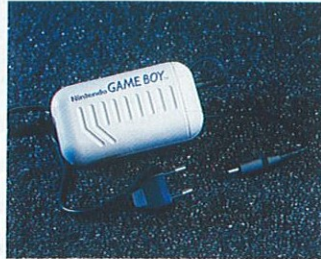

GAME BOY

LE JEU QUI VOUS ACCOMPAGNE LA OU VOUS ALLEZ...

LE GAME BOY EST UNE VRAIE CONSOLE, C'EST LA PLUS PETITE DES PORTABLES. PRATIQUE, ERGONOMIQUE, ELLE FONCTIONNE SUR PILES (4 X 1, 5 V) OU SUR BATTERIE RECHARGEABLE. ALIMENTÉE PAR PILES, SON AUTONOMIE EST DE 15 HEURES.

DONNÉES TECHNIQUES

Microprocesseur	8 bits	Longueur	148 mm	Poids	300 grs
Ram	64 ko	Largeur	90 mm	Son stéréo	
Affichage	144 x 160	Épaisseur	32 mm	Niveaux de contraste et de volume réglables	
Couleurs	Noir et blanc				

GAME BOY EST DISPONIBLE EN 2 CONFIGURATIONS

GAME BOY BASIC : La console + 4 piles

GAME BOY "PRET A JOUER" : La console + le jeu TETRIS + écouteurs stéréo + un câble de liaison GAME LINK™ + 4 piles

LES ACCESSOIRES GAME BOY

BATTERY PACK

Cet adaptateur CA vous permet de brancher directement votre GAME BOY sur secteur. C'est aussi une batterie portable rechargeable.